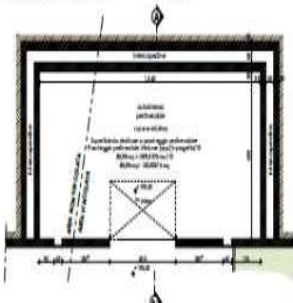

PIANTA BOX AUTO scala 1:100